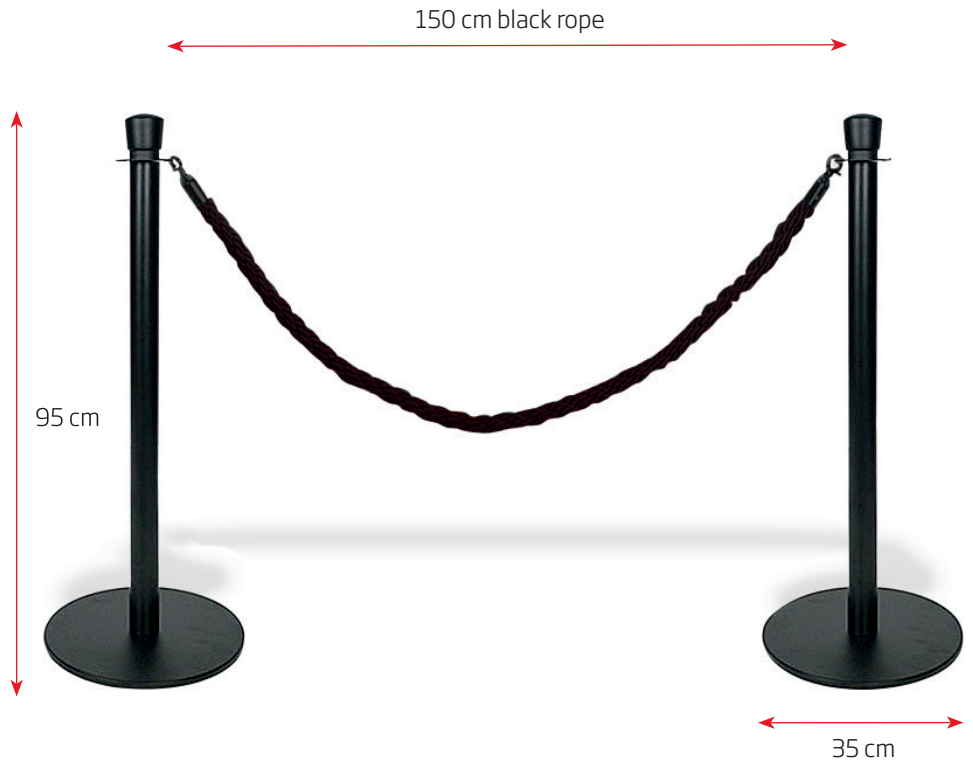

Crowd control system in steel, height 95 cm. Stand in black with black rope and heavy base, diameter 35 cm. Accessories like wall mounting is available.

Leitsystem aus Stahl, Höhe 95 cm. Schwarzer Ständer mit schwarzer Seil und schweren Fuss mit Durchmesser 35 cm. Zubehör wie z.B. Wandmontage erhältlich.

Køleder / afspærringssystem i stål, 95 cm høj. Sort stander med sort reb og tung fod med diameter på 35 cm. Forskellige muligheder for tilbehør - bl.a. beslag til væg.

Model	Art. no.	Total W x H x D	Colour	Size	Package size weight
1027	8278	Crowd Control: 2 stands and rope	Black/black	150 cm rope	2 pcs. 87x6x6 + 2 pcs. 37x37x4 + 2 pcs. 13x11x10 + 30x30x4 cm 22,6 kg
	8299	1 stand with top for rope	Black	Ø 35 x 95 cm	87 x 6 x 6 + 37 x 37 x 4 + 13 x 11 x 10 cm 10,9 kg
	8280	Top for rope with tread	Black	Ø 10 x 8 cm	13 x 12 x 10 cm 0,3 kg
	8259	Rope with hooks for fixing	Black/black	150 cm	30 x 30 x 4 cm 0,8 kg
	8260	1 stand (without top)	Black	Ø 35 x 95 cm	87 x 6 x 6 + 37 x 37 x 4 cm 10,6 kg