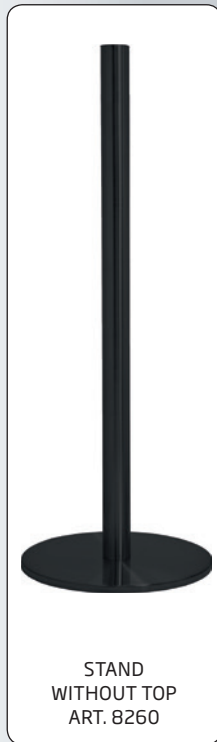

Crowd control system in steel, height 95 cm. Stand in black with black rope and heavy base, diameter 35 cm. Accessories like wall mounting is available.

Leitsystem aus Stahl, Höhe 95 cm. Schwarzer Ständer mit schwarzer Seil und schweren Fuss mit Durchmesser 35 cm. Zubehör wie z.B. Wandmontage erhältlich.

Køleder / afspærringssystem i stål, 95 cm høj. Sort stander med sort reb og tung fod med diameter på 35 cm. Forskellige muligheder for tilbehør - bl.a. beslag til væg.

Model	Art. no.	Total W x H x D	Colour	Size	Package size weight
1027	8278	Crowd Control: 2 stands and rope	Black/black	150 cm rope	2 pcs. 87x6x6 + 2 pcs. 37x37x4 + 2 pcs. 13x11x10 + 30x30x4 cm 22,6 kg
	8299	1 stand with top for rope	Black	Ø 35 x 95 cm	87 x 6 x 6 + 37 x 37 x 4 + 13 x 11 x 10 cm 10,9 kg
	8280	Top for rope with tread	Black	Ø 10 x 8 cm	13 x 12 x 10 cm 0,3 kg
	8259	Rope with hooks for fixing	Black/black	150 cm	30 x 30 x 4 cm 0,8 kg
	8260	1 stand (without top)	Black	Ø 35 x 95 cm	87 x 6 x 6 + 37 x 37 x 4 cm 10,6 kg