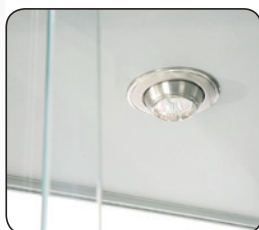

**NEW
WITH LED
SPOTS**

Max load
on each
shelf:
20 kg

🇬🇧 Exclusive glass cabinet in silver or black anodized aluminum and tempered glass with 4 pcs. 7 mm glass shelves. Fitted with 6 spots in the side + 2 in top, 4 wheels and adjustment screws on the legs. The sliding doors are lockable.

🇩🇪 Exklusive Vitrine in silber oder schwarz eloxiertem Aluminium und gehärtetem Glas mit 4 Stück 7 mm Glasböden. Ausgestattet mit 6 Leuchten in den Seiten + 2 Oben, 4 Rollen und Stellschrauben an den Beinen. Die Schiebetüren sind abschließbar.

🇩🇰 Eksklusivt vitrineskab i sølv- eller sort- eloxeret aluminium og hærdet glas med 4 stk. 7 mm glashylder. Monteret med 6 spot i siden + 2 i toppen og 4 hjul og stilleskruer på benene. Skydelåger med lås.