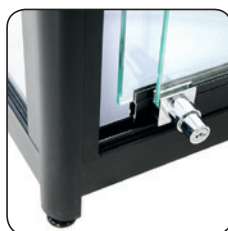

**NEW
WITH LED
SPOTS**

Max load
on each
shelf:
20 kg

🇬🇧 Exclusive glass cabinet in silver or black anodized aluminum and tempered glass with 4 pcs. 7 mm glass shelves. Fitted with 6 spots in the side + 2 in top, 4 wheels and adjustment screws on the legs. The sliding doors are lockable.

🇩🇪 Exklusive Vitrine in silber oder schwarz eloxiertem Aluminium und gehärtetem Glas mit 4 Stück 7 mm Glasböden. Ausgestattet mit 6 Leuchten in den Seiten + 2 Oben, 4 Rollen und Stellschrauben an den Beinen. Die Schiebetüren sind abschließbar.

🇩🇰 Eksklusivt vitrineskab i sølv- eller sort- eloxeret aluminium og hærdet glas med 4 stk. 7 mm glashylder. Monteret med 6 spot i siden + 2 i toppen og 4 hjul og stilleskruer på benene. Skydelåger med lås.