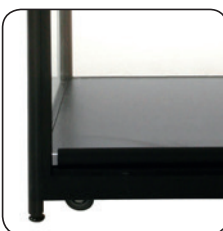

**NEW
WITH LED
SPOTS**

Max load
on each
shelf:
20 kg

🇬🇧 Exclusive glass cabinet in silver or black anodized aluminum and tempered glass with 4 pcs. 7 mm glass shelves. Fitted with 6 spots in the side + 2 in top, 4 wheels and adjustment screws on the legs. The sliding doors are lockable.

🇩🇪 Exklusive Vitrine in silber oder schwarz eloxiertem Aluminium und gehärtetem Glas mit 4 Stück 7 mm Glasböden. Ausgestattet mit 6 Leuchten in den Seiten + 2 Oben, 4 Rollen und Stellschrauben an den Beinen. Die Schiebetüren sind abschließbar.

🇩🇰 Eksklusivt vitrineskab i sølv- eller sort- eloxeret aluminium og hærdet glas med 4 stk. 7 mm glashylder. Monteret med 6 spot i siden + 2 i toppen og 4 hjul og stilleskruer på benene. Skydelåger med lås.