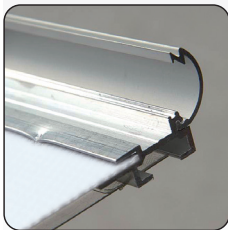

 Silver anodized poster frame, corners cut in mitred. White PS backing and anti-reflex APET front panel. Screws and plugs incl. Packed with 5 pcs.

 Silbereloxierte Klapp-Rahmen mit Ecken auf Gehrung und PS Rückwand in weiss sowie entspiegelter APET Frontscheibe. Inkl. Schrauben und Dübeln. 5 Stück pro Karton.

 Søveloxeret klappramme med hjørner i gering. Hvid 1,5 mm PS bagplade samt APET antirefleks frontplade. Inkl. skruer og plugs til montering. Pakket med 5 stk. pr. karten.

15 MM PROFILE

**GB** Open all profiles.  
**DE** Alle Profile öffnen.  
**DK** Åben alle profilerne.