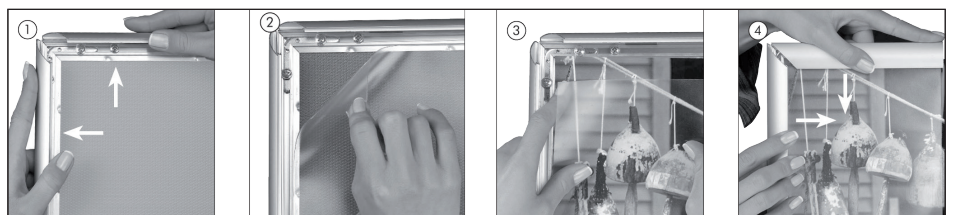

 Silver anodized poster frame, corners cut in mitred. White PS backing and anti-reflex APET front panel. Screws and plugs incl. Packed with 5 pcs.

 Silbereloxierte Klapp-Rahmen mit Ecken auf Gehrung und PS Rückwand in weiss sowie entspiegelter APET Frontscheibe. Inkl. Schrauben und Dübeln. 5 Stück pro Karton.

 Søveloxeret klappramme med hjørner i gering. Hvid 1,5 mm PS bagplade samt APET antirefleks frontplade. Inkl. skruer og plugs til montering. Pakket med 5 stk. pr. karten.

15 MM PROFILE

**GB** Open all profiles.  
**DE** Alle Profile öffnen.  
**DK** Åben alle profilerne.

**GB** Take-off the front panel.  
**DE** Frontscheibe abheben.  
**DK** Løft frontpladen op.

**GB** Place the poster in.  
**DE** Poster einlegen.  
**DK** Læg plakaten i.

**GB** Place the front panel and close the profiles.  
**DE** Frontscheibe einlegen und die Seitenprofile zuklappen.  
**DK** Læg frontpladen øverst og luk profilerne.