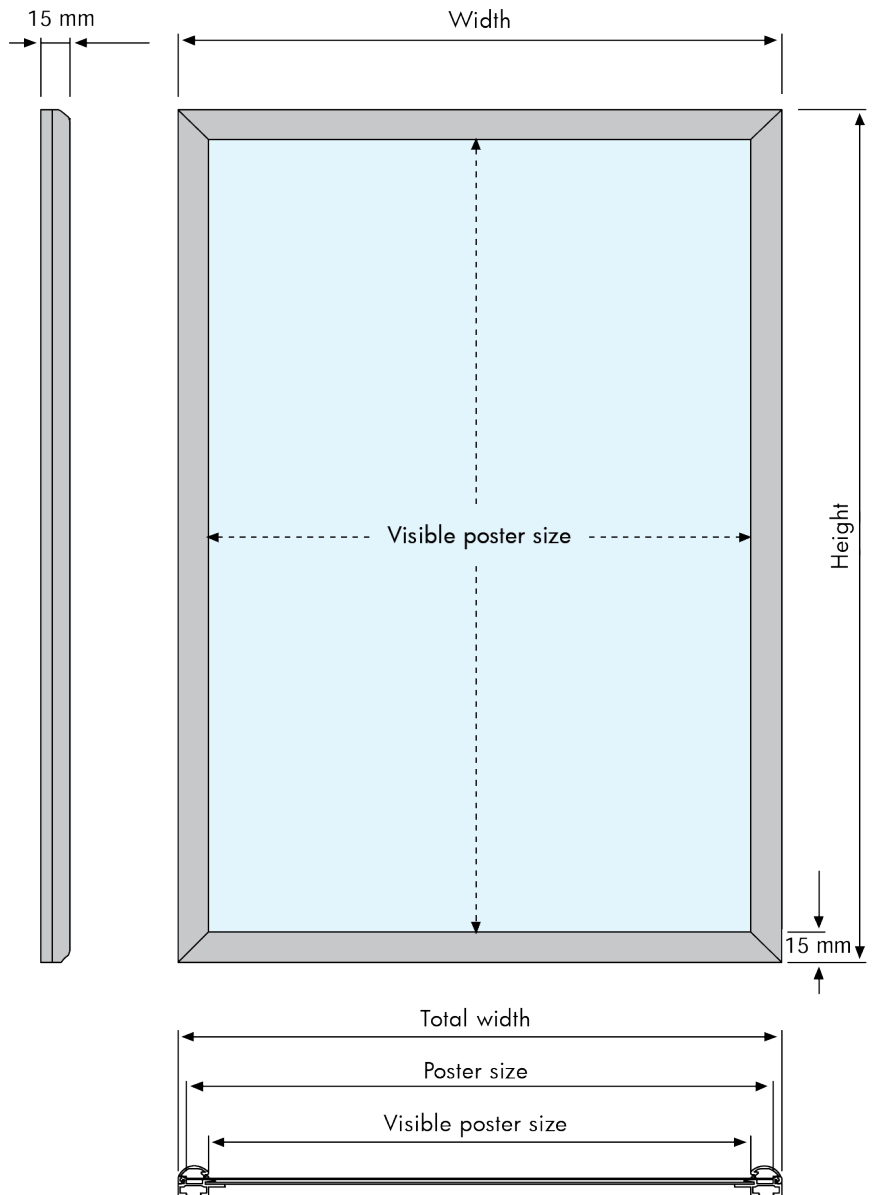

 Silver anodized poster frame, corners cut in mitred. White PS backing and anti-reflex APET front panel. Screws and plugs incl. Packed with 5 pcs.

 Silbereloxierte Klapp-Rahmen mit Ecken auf Gehrung und PS Rückwand in weiss sowie entspiegelter APET Frontscheibe. Inkl. Schrauben und Dübeln. 5 Stück pro Karton.

 Søveloxeret klappramme med hjørner i gering. Hvid 1,5 mm PS bagplade samt APET antirefleks frontplade. Inkl. skruer og plugs til montering. Pakket med 5 stk. pr. karten.

15 MM PROFILE

**GB** Open all profiles.  
**DE** Alle Profile öffnen.  
**DK** Åben alle profilerne.

**GB** Take-off the front panel.  
**DE** Frontscheibe abheben.  
**DK** Løft frontpladen op.

**GB** Place the poster in.  
**DE** Poster einlegen.  
**DK** Læg plakaten i.

**GB** Place the front panel and close the profiles.  
**DE** Frontscheibe einlegen und die Seitenprofile zuklappen.  
**DK** Læg frontpladen øverst og luk profilerne.

Model	Art.no.	Poster size	Visible size	Colour	Total W x H x D	Package size and weight	Pallet size and quantity	
200	4929	14,8 x 21 cm	A5	12,8 x 19 cm	-	15,8 x 22 cm	18,5 x 24 x 2,1 cm 0,5 kg	80 x 120 x 220 cm 1400 pcs.
200	4930	21 x 29,7 cm	A4	19 x 27,7 cm	-	22 x 30,7 cm	23 x 33 x 2,1 cm 0,6 kg	80 x 120 x 220 cm 1000 pcs.
200	4931	29,7 x 42 cm	A3	27,7 x 40 cm	-	30,7 x 43 cm	35 x 46 x 2,1 cm 0,7 kg	80 x 120 x 220 cm 620 pcs.
200	4932	42 x 59,4 cm	A2	40 x 57,4 cm	-	43 x 60,4 cm	46 x 66 x 2,1 cm 1,2 kg	80 x 120 x 220 cm 330 pcs.
200	4934	50 x 70 cm		48 x 68 cm	-	51 x 71 cm	56 x 76 x 2,1 cm 1,4 kg	80 x 120 x 220 cm 320 pcs.
200	4933	59,4 x 84,1 cm	A1	57,4 x 82,1 cm	-	60,4 x 85,1 cm	65 x 91 x 2,1 cm 1,5 kg	80 x 120 x 220 cm 205 pcs.
200	4935	70 x 100 cm		68 x 98 cm	-	71 x 101 cm	76 x 106 x 2,1 cm 2,8 kg	80 x 120 x 220 cm 165 pcs.