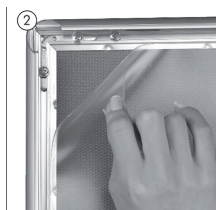

Bestseller

Silver anodized poster frame - corners cut in mitred. White PS backing. Delivered with anti-reflex APET front panel, screws and plugs. Packed with 5 pcs.

Silbereloxierte Klapp-Rahmen mit Ecken auf Gehrung mit PS Rückwand in weiss sowie mit entspiegelter APET Frontscheibe. Komplett mit Schrauben und Dübeln geliefert. 5 Stück pro Karton.

Søveloxeret klappramme med hjørner i gering. Hvid 1,5 mm PS bagplade samt APET antirefleks frontplade. Inklusiv skruer og plugs til montering. Pakket med 5 stk. pr. karton.

GB Open all profiles.
DE Alle Profile öffnen.
DK Åben alle profilerne.

GB Take-off the front panel.
DE Frontscheibe abheben.
DK Løft frontpladen op.

GB Place the poster in.
DE Poster einlegen.
DK Læg plakaten i.

GB Place the front panel and close the profiles.
DE Frontscheibe einlegen und die Seitenprofile zuklappen.
DK Læg frontpladen øverst og luk profilerne.