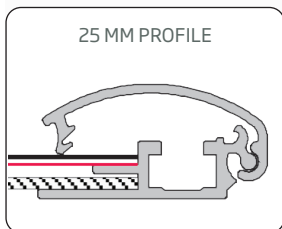

Bestseller

Silver anodized poster frame - corners cut in mitred. White PS backing. Delivered with anti-reflex APET front panel, screws and plugs. Packed with 5 pcs.

Silbereloxierte Klapp-Rahmen mit Ecken auf Gehrung mit PS Rückwand in weiss sowie mit entspiegelter APET Frontscheibe. Komplett mit Schrauben und Dübeln geliefert. 5 Stück pro Karton.

Søveloxeret klappramme med hjørner i gering. Hvid 1,5 mm PS bagplade samt APET antirefleks frontplade. Inklusiv skruer og plugs til montering. Pakket med 5 stk. pr. karton.

GB Open all profiles.
DE Alle Profile öffnen.
DK Åben alle profilerne.

Model	Article	Poster size	Visible size	Colour	Total W x H	Package size and weight	Pallet size and quantity
202	4752	14,8 x 21 cm A5	14,0 x 20,2 cm	Alu/silver	17,7 x 23,9 cm		
202	4770	21 x 29,7 cm A4	19,2 x 27,9 cm	Alu/silver	23,9 x 32,6 cm	26 x 35 x 2,1 cm 0,4 kg	80 x 120 x 220 cm 850 pcs.
202	4727	29,7 x 42 cm A3	27,9 x 40,2 cm	Alu/silver	32,6 x 44,9 cm	35 x 46 x 2,1 cm 0,8 kg	80 x 120 x 220 cm 475 pcs.
202	4729	42 x 59,4 cm A2	40,2 x 57,6 cm	Alu/silver	44,9 x 62,3 cm	46 x 66 x 2,1 cm 1,0 kg	80 x 120 x 220 cm 330 pcs.
202	4742	50 x 70 cm	48,2 x 68,2 cm	Alu/silver	52,9 x 72,9 cm	55 x 75 x 2,1 cm 1,3 kg	80 x 120 x 220 cm 320 pcs.
202	4730	59,4 x 84,1 cm A1	57,6 x 82,3 cm	Alu/silver	62,3 x 87 cm	65 x 90 x 2,1 cm 1,7 kg	80 x 120 x 220 cm 205 pcs.
202	4728	68,5 x 101,5 cm Cinema	66,7 x 99,7 cm	Alu/silver	71,4 x 104,4 cm	74 x 107 x 2,1 cm 2,5 kg	80 x 120 x 220 cm 160 pcs.
202	4753	70 x 100 cm	68,2 x 98,2 cm	Alu/silver	72,9 x 102,9 cm	75 x 105 x 2,1 cm 2,3 kg	80 x 120 x 220 cm 160 pcs.