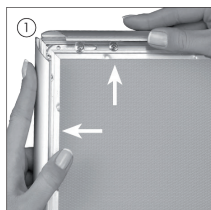

Bestseller

Silver anodized poster frame - corners cut in mitred. White PS backing. Delivered with anti-reflex APET front panel, screws and plugs. Packed with 5 pcs.

Silbereloxierte Klapp-Rahmen mit Ecken auf Gehrung mit PS Rückwand in weiss sowie mit entspiegelter APET Frontscheibe. Komplett mit Schrauben und Dübeln geliefert. 5 Stück pro Karton.

Søveloxeret klappramme med hjørner i gering. Hvid 1,5 mm PS bagplade samt APET antirefleks frontplade. Inklusiv skruer og plugs til montering. Pakket med 5 stk. pr. karton.

GB Open all profiles.
DE Alle Profile öffnen.
DK Åben alle profilerne.

GB Take-off the front panel.
DE Frontscheibe abheben.
DK Løft frontpladen op.

GB Place the poster in.
DE Poster einlegen.
DK Læg plakaten i.

GB Place the front panel and close the profiles.
DE Frontscheibe einlegen und die Seitenprofile zuklappen.
DK Læg frontpladen øverst og luk profilerne.