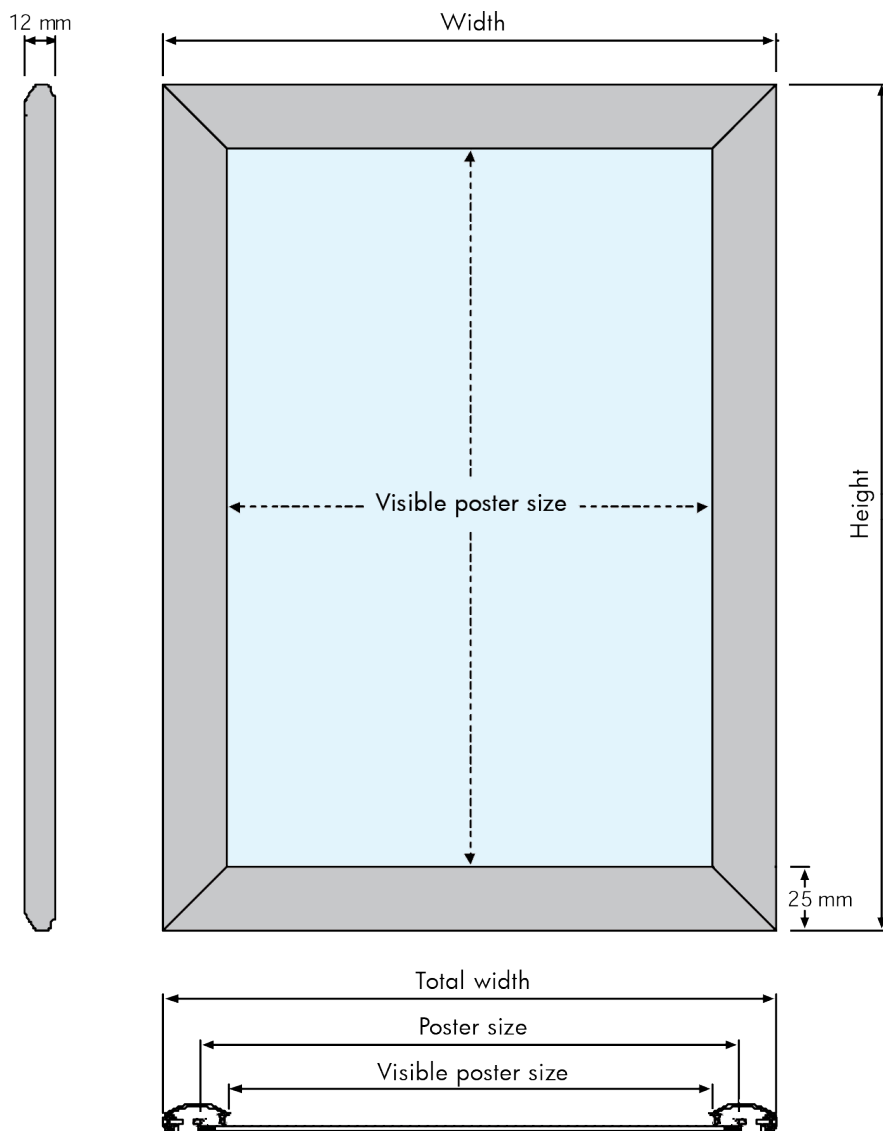

Bestseller

Silver anodized poster frame - corners cut in mitred. White PS backing. Delivered with anti-reflex APET front panel, screws and plugs. Packed with 5 pcs.

Silbereloxierte Klapp-Rahmen mit Ecken auf Gehrung mit PS Rückwand in weiss sowie mit entspiegelter APET Frontscheibe. Komplett mit Schrauben und Dübeln geliefert. 5 Stück pro Karton.

Søveloxeret klappramme med hjørner i gering. Hvid 1,5 mm PS bagplade samt APET antirefleks frontplade. Inklusiv skruer og plugs til montering. Pakket med 5 stk. pr. karton.

GB Open all profiles.
DE Alle Profile öffnen.
DK Åben alle profilerne.

GB Take-off the front panel.
DE Frontscheibe abheben.
DK Løft frontpladen op.

GB Place the poster in.
DE Poster einlegen.
DK Læg plakaten i.

GB Place the front panel and close the profiles.
DE Frontscheibe einlegen und die Seitenprofile zuklappen.
DK Læg frontpladen øverst og luk profilerne.

Model	Article	Poster size	Visible size	Colour	Total W x H	Package size and weight	Pallet size and quantity
202	4752	14,8 x 21 cm A5	14,0 x 20,2 cm	Alu/silver	17,7 x 23,9 cm		
202	4770	21 x 29,7 cm A4	19,2 x 27,9 cm	Alu/silver	23,9 x 32,6 cm	26 x 35 x 2,1 cm 0,4 kg	80 x 120 x 220 cm 850 pcs.
202	4727	29,7 x 42 cm A3	27,9 x 40,2 cm	Alu/silver	32,6 x 44,9 cm	35 x 46 x 2,1 cm 0,8 kg	80 x 120 x 220 cm 475 pcs.
202	4729	42 x 59,4 cm A2	40,2 x 57,6 cm	Alu/silver	44,9 x 62,3 cm	46 x 66 x 2,1 cm 1,0 kg	80 x 120 x 220 cm 330 pcs.
202	4742	50 x 70 cm	48,2 x 68,2 cm	Alu/silver	52,9 x 72,9 cm	55 x 75 x 2,1 cm 1,3 kg	80 x 120 x 220 cm 320 pcs.
202	4730	59,4 x 84,1 cm A1	57,6 x 82,3 cm	Alu/silver	62,3 x 87 cm	65 x 90 x 2,1 cm 1,7 kg	80 x 120 x 220 cm 205 pcs.
202	4728	68,5 x 101,5 cm Cinema	66,7 x 99,7 cm	Alu/silver	71,4 x 104,4 cm	74 x 107 x 2,1 cm 2,5 kg	80 x 120 x 220 cm 160 pcs.
202	4753	70 x 100 cm	68,2 x 98,2 cm	Alu/silver	72,9 x 102,9 cm	75 x 105 x 2,1 cm 2,3 kg	80 x 120 x 220 cm 160 pcs.