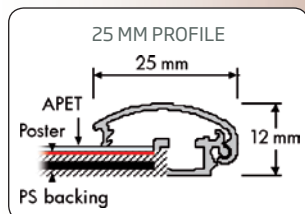

Chrome poster frame with corners cut in mitred. Supplied complete with white PS backplate and anti-reflex APET front panel, screws and plugs. Packed with 5 pcs.

Chrom Klapp-Rahmen mit Ecken auf Gehrung mit PS Rückwand in weiss sowie entspiegelter APET Frontscheibe. Komplett mit Schrauben und Dübeln geliefert. 5 Stück pro Karton.

Krom klappramme med hjørner i gering. Hvid 1,5 mm PS bagplade samt APET antirefleks frontplade. Inklusiv skruer og plugs til montering. Pakket med 5 stk. pr. karton pr. karton.

- GB Open all profiles.
DE Alle Profile öffnen.
DK Åben alle profilerne.
- GB Take-off the front panel.
DE Frontscheibe abheben.
DK Løft frontpladen op.
- GB Place the poster in.
DE Poster einlegen.
DK Læg plakaten i.
- GB Place the front panel and close the profiles.
DE Frontscheibe einlegen und die Seitenprofile zuklappen.
DK Læg frontpladen øverst og luk profilerne.

Model	Art.no.	Poster size	Visible size	Colour	Total W x H x D	Package size and weight	Pallet size and quantity
212	4990	21 x 29,7 cm A4	19,2 x 27,9 cm	Chrome	23,9 x 32,6 cm	26 x 35 x 2,1 cm 0,6 kg	80 x 120 x 220 cm 750 pcs.
-	4991	29,7 x 42 cm A3	27,9 x 40,2 cm	-	32,6 x 44,9 cm	35 x 46 x 2,1 cm 0,8 kg	80 x 120 x 220 cm 350 pcs.
-	4992	42 x 59,4 cm A2	40,2 x 57,6 cm	-	44,9 x 62,3 cm	46 x 66 x 2,1 cm 1,0 kg	80 x 120 x 220 cm 330 pcs.
-	4994	50 x 70 cm	48,2 x 68,2 cm	-	52,9 x 72,9 cm	55 x 75 x 2,1 cm 1,3 kg	80 x 120 x 220 cm 205 pcs.
-	4993	59,4 x 84,1 cm A1	57,6 x 82,3 cm	-	62,3 x 87,0 cm	65 x 90 x 2,1 cm 1,7 kg	80 x 120 x 220 cm 320 pcs.
-	4995	70 x 100 cm	68,2 x 98,2 cm	-	72,9 x 102,9 cm	75 x 105 x 2,1 cm 2,3 kg	80 x 120 x 220 cm 165 pcs.