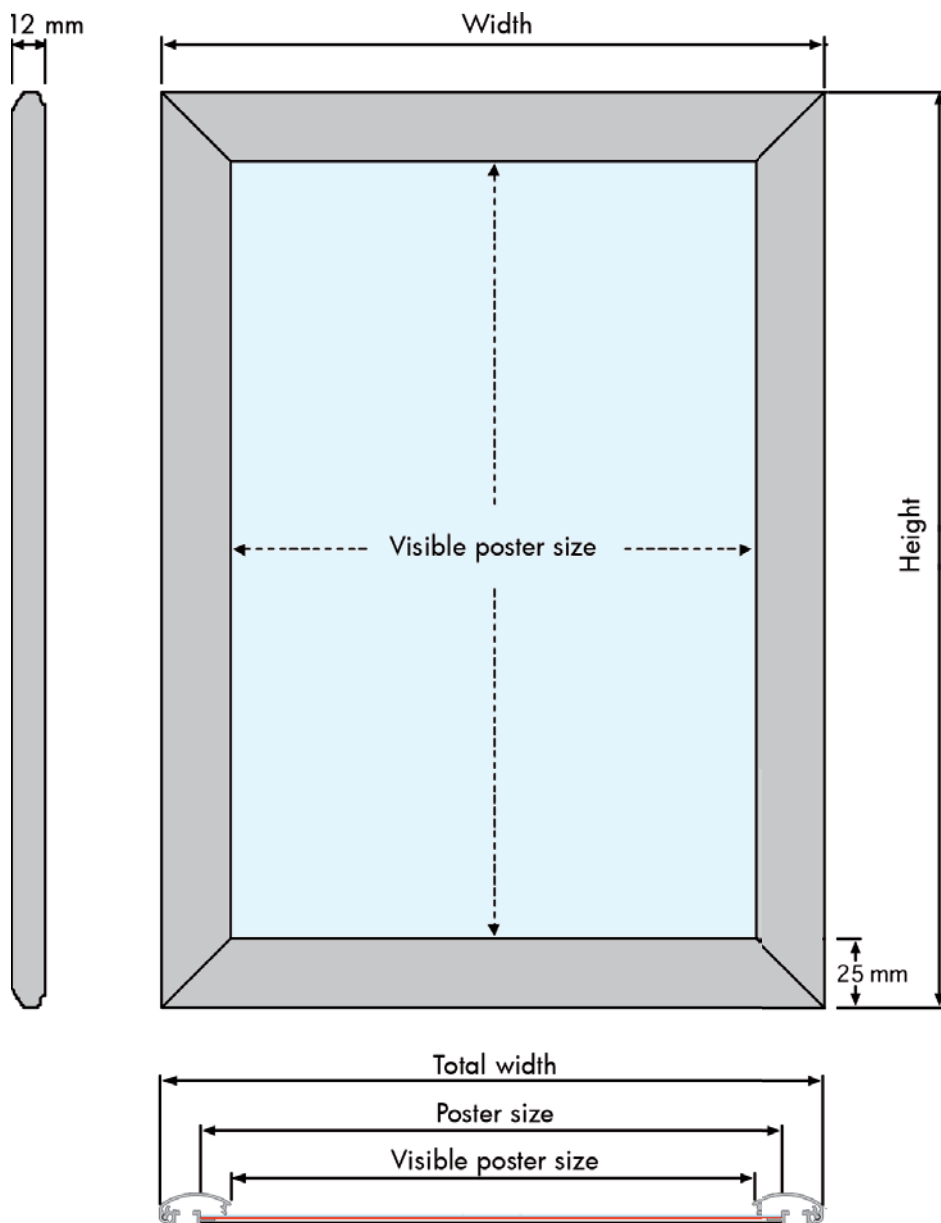

Chrome poster frame with corners cut in mitred. Supplied complete with white PS backplate and anti-reflex APET front panel, screws and plugs. Packed with 5 pcs.

Chrom Klapp-Rahmen mit Ecken auf Gehrung mit PS Rückwand in weiss sowie entspiegelter APET Frontscheibe. Komplett mit Schrauben und Dübeln geliefert. 5 Stück pro Karton.

Krom klappramme med hjørner i gering. Hvid 1,5 mm PS bagplade samt APET antirefleks frontplade. Inklusiv skruer og plugs til montering. Pakket med 5 stk. pr. karton pr. karton.

- GB Open all profiles.
DE Alle Profile öffnen.
DK Åben alle profilerne.
- GB Take-off the front panel.
DE Frontscheibe abheben.
DK Løft frontpladen op.
- GB Place the poster in.
DE Poster einlegen.
DK Læg plakaten i.
- GB Place the front panel and close the profiles.
DE Frontscheibe einlegen und die Seitenprofile zuklappen.
DK Læg frontpladen øverst og luk profilerne.

Model	Art.no.	Poster size	Visible size	Colour	Total W x H x D	Package size and weight	Pallet size and quantity
212	4990	21 x 29,7 cm A4	19,2 x 27,9 cm	Chrome	23,9 x 32,6 cm	26 x 35 x 2,1 cm 0,6 kg	80 x 120 x 220 cm 750 pcs.
-	4991	29,7 x 42 cm A3	27,9 x 40,2 cm	-	32,6 x 44,9 cm	35 x 46 x 2,1 cm 0,8 kg	80 x 120 x 220 cm 350 pcs.
-	4992	42 x 59,4 cm A2	40,2 x 57,6 cm	-	44,9 x 62,3 cm	46 x 66 x 2,1 cm 1,0 kg	80 x 120 x 220 cm 330 pcs.
-	4994	50 x 70 cm	48,2 x 68,2 cm	-	52,9 x 72,9 cm	55 x 75 x 2,1 cm 1,3 kg	80 x 120 x 220 cm 205 pcs.
-	4993	59,4 x 84,1 cm A1	57,6 x 82,3 cm	-	62,3 x 87,0 cm	65 x 90 x 2,1 cm 1,7 kg	80 x 120 x 220 cm 320 pcs.
-	4995	70 x 100 cm	68,2 x 98,2 cm	-	72,9 x 102,9 cm	75 x 105 x 2,1 cm 2,3 kg	80 x 120 x 220 cm 165 pcs.