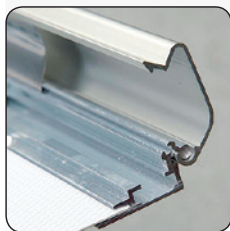

Black laquered poster frame - corners cut in mitred. 1,5 mm PS backing. Delivered with anti-reflex APET front panel, screws and plugs.

Schwarz lackierte Klapp-Rahmen mit Ecken auf Gehrung mit 1,5 mm PS Rückwand sowie mit entspiegelter APET Frontscheibe. Komplett mit Schrauben und Dübeln geliefert.

Sortlakeret klappramme med hjørner i gering. 1,5 mm PS bagplade samt APET antirefleks frontplade. Inklusiv skruer og plugs til montering.

32 MM PROFILE

OPTIONAL HANGER
ART. 3988

GB Open all profiles.
DE Alle Profile öffnen.
DK Åben alle profilerne.

GB Take-off the front panel.
DE Frontscheibe abheben.
DK Løft frontpladen op.

GB Place the poster in.
DE Poster einlegen.
DK Læg plakaten i.

GB Place the front panel and close the profiles.
DE Frontscheibe einlegen und die Seitenprofile zuklappen.
DK Læg frontpladen øverst og luk profilerne.