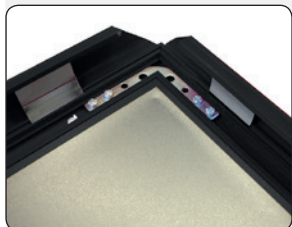

Black laquered poster frame - corners cut in mitred. 1,5 mm PS backing. Delivered with anti-reflex APET front panel, screws and plugs.

Schwarz lackierte Klapp-Rahmen mit Ecken auf Gehrung mit 1,5 mm PS Rückwand sowie mit entspiegelter APET Frontscheibe. Komplett mit Schrauben und Dübeln geliefert.

Sortlakeret klappramme med hjørner i gering. 1,5 mm PS bagplade samt APET antirefleks frontplade. Inklusiv skruer og plugs til montering.

32 MM PROFILE

OPTIONAL HANGER
ART. 3988

GB Open all profiles.
DE Alle Profile öffnen.
DK Åben alle profilerne.

GB Take-off the front panel.
DE Frontscheibe abheben.
DK Løft frontpladen op.

GB Place the poster in.
DE Poster einlegen.
DK Læg plakaten i.

GB Place the front panel and close the profiles.
DE Frontscheibe einlegen und die Seitenprofile zuklappen.
DK Læg frontpladen øverst og luk profilerne.