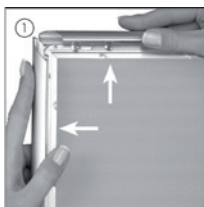

GB Open all profiles.
DE Alle Profile öffnen.
DK Åben alle profilerne.