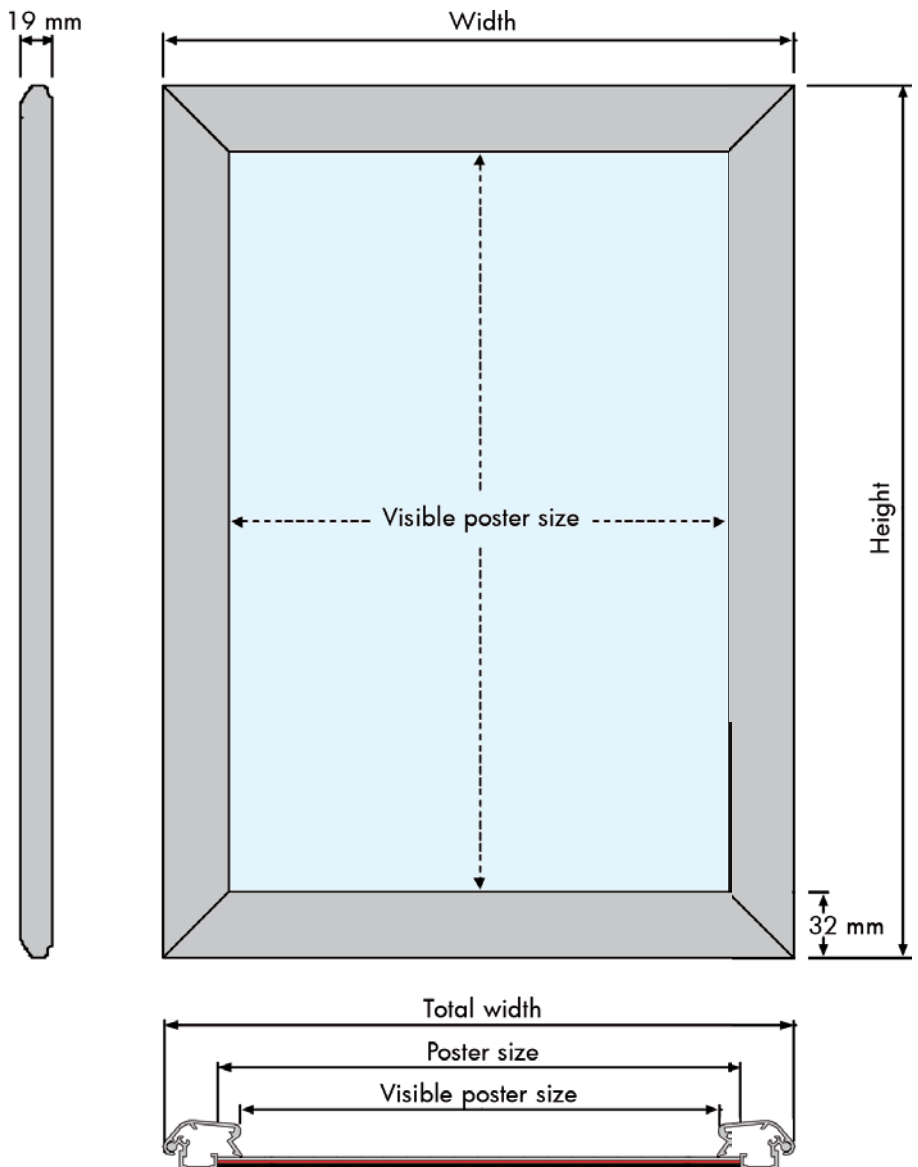

Black laquered poster frame - corners cut in mitred. 1,5 mm PS backing. Delivered with anti-reflex APET front panel, screws and plugs.

Schwarz lackierte Klapp-Rahmen mit Ecken auf Gehrung mit 1,5 mm PS Rückwand sowie mit entspiegelter APET Frontscheibe. Komplett mit Schrauben und Dübeln geliefert.

Sortlakeret klappramme med hjørner i gering. 1,5 mm PS bagplade samt APET antirefleks frontplade. Inklusiv skruer og plugs til montering.

32 MM PROFILE

OPTIONAL HANGER
ART. 3988

GB Open all profiles.
DE Alle Profile öffnen.
DK Åben alle profilerne.

GB Take-off the front panel.
DE Frontscheibe abheben.
DK Løft frontpladen op.

GB Place the poster in.
DE Poster einlegen.
DK Læg plakaten i.

GB Place the front panel and close the profiles.
DE Frontscheibe einlegen und die Seitenprofile zuklappen.
DK Læg frontpladen øverst og luk profilerne.

Model	Art. no.	Poster size	Visible size	Colour	Total W x H	Package size and weight	Pallet size and quantity
217	4790	21 x 29,7 cm A4	19 x 27,7 cm	Black	25,2 x 34,2 cm	35 x 27 x 2,8 cm 0,7 kg	80 x 120 x 220 cm 720 pcs.
217	4792	29,7 x 42 cm A3	27,7 x 40 cm	Black	33,9 x 46,2 cm	36 x 47 x 2,8 cm 0,9 kg	80 x 120 x 220 cm 320 pcs.
217	4793	42 x 59,4 cm A2	40 x 57,4 cm	Black	46,2 x 63,6 cm	48 x 65 x 2,8 cm 1,3 kg	80 x 120 x 220 cm 160 pcs.
217	4794	50 x 70 cm	48 x 68 cm	Black	54,2 x 74,2 cm	76 x 56 x 2,8 cm 1,7 kg	80 x 120 x 220 cm 130 pcs.
217	4795	59,4 x 84,1 cm A1	57,4 x 82,1 cm	Black	63,6 x 88,3 cm	66 x 91 x 2,8 cm 2,5 kg	80 x 120 x 220 cm 70 pcs.
217	4796	70 x 100 cm	68 x 98 cm	Black	74,2 x 104,2 cm	105 x 76 x 2,8 cm 3,0 kg	80 x 120 x 220 cm 70 pcs.