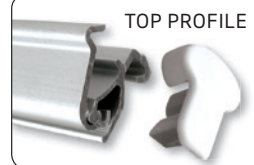

Einseitiger Roll-up aus silbereloxiertem Aluminium. Solide Konstruktion mit 1-3 Füßen. Klemmleiste oben und Klebeband an der Rolle ermöglicht eine leichte Montage des Banners. Beim Wechseln des Banners muss neues Klebeband montiert werden. Inkl. kräftige schwarze Luxus Tasche. Wird ohne Banner geliefert.

Enkelt-sided roll-up udført i sølv-eloxeret aluminium. Solid konstruktion med 1-3 fødder. Topprofil med klemmleiste, samt tape på bundrulle, gør det let at montere banneret. Ved udskiftning af budskab, skal ny tape monteres. Sort luksus taske er inkluderet i prisen. Leverages uden banner.

Graphic dimensions:

* Number of feet

30 - 70 cm: 1 foot
80 - 150 cm: 2 feet
180 - 200 cm: 3 feet

OPTIONAL

Spots are only available for roll-ups in width: 60 - 120 cm

TOP PROFILE

1
Open the snap clip, insert the top of the graphic into the gap, make the graphic flat.

2
Close the snap clip.

3
Take the protective film of the adhesive tape. Place the graphic evenly on the leading paper. Use the line as a guideline.

4
Put adhesive tape on the back of the graphic and on the leading paper, in order to secure the graphic to the leading paper.