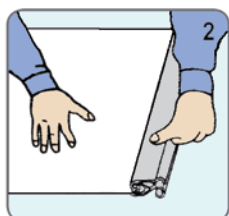

Bottom roll: **18,5 cm** (not visible)

Produced in black anodized aluminum. Solid construction with 1 or 2 legs. Top profile with clamp system and tape on the bottom roll makes mounting easy. New tape must be mounted when changing the banner. Black luxury bag is included in the price. Delivered without banner.

Einseitiger Roll-up aus schwarzeloxiertem Aluminium. Solide Konstruktion mit 1 oder 2 Füßen. Klemmleiste oben und Klebeband an der Rolle ermöglicht eine leichte Montage des Banners. Beim Wechseln des Banners muss neues Klebeband montiert werden. Kräftige schwarze Luxus Tasche ist im Preis einbegriffen. Wird ohne Banner geliefert.

Open the snap clip, insert the top of the graphic into the gap, make the graphic flat.

Close the snap clip.

Take the protective film of the adhesive tape. Place the graphic evenly on the leading paper. Use the line as a guideline.