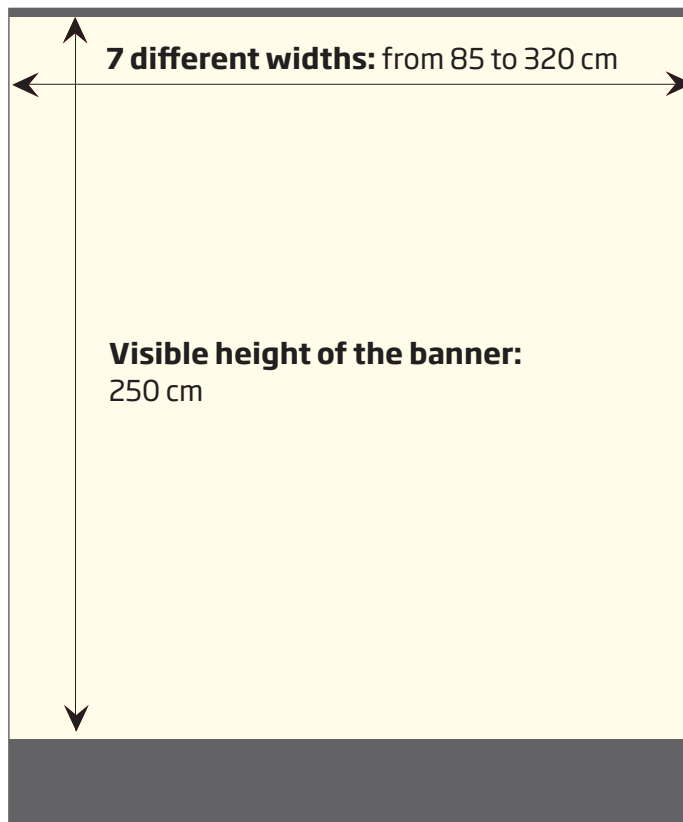

Mega Roll-up, single sided

Bannermaterial
We recommend
250-350 g
polyester

Single sided quality roll-up for big size prints. With a height of 250 cm and a width up to 320 cm, this Mega is the absolut biggest roll-up on the market. Clamp system with screws at the top and tape on the bottom roll makes it easy to install and change the banner. Delivered in a black bag (without banner). Can be mounted with 1- 3 spots (1 each pole).

Einseitiger Qualitäts Roll-up für Grossformat-Druck. Mit einer Höhe von insgesamt 250 cm und einer Breite bis zu 320 cm, ist es das absolut grösste Roll-up auf dem Markt. Klemmleiste mit Schrauben in Top und Klebeband an der Rolle ermöglicht eine leichte Montage des Banners. Wird in einer schwarzen Tasche geliefert (ohne Banner). Kann mit 1-3 Spots montiert werden (1 Stück pro Stange).

Enkelt-sided kvalitets roll-up til storformat print. Med en højde på 250 cm og bredde op til 320 cm, er dette markedets absolut største roll-up. Klemmleiste med skruer i top og tape på bundrullen, gør at det er let at montere og skifte banneret. Leveres i sort taske (uden banner). Kan monteres med 1-3 spots (1 stk. pr. stang).

Model	Art.no.	Banner size	Visible Banner	Poles	Colour	Total W x H	Depth	Package size and weight
337	4586	84,5 x 284 cm	84,5 x 250 cm	1	Alu/silver	89 x 260 cm	26,5 cm	94 x 29 x 13 cm 5,5 kg
337	4587	99,5 x 284 cm	99,5 x 250 cm	1	Alu/silver	104 x 260 cm	26,5 cm	109 x 29 x 13 cm 6,0 kg
337	4588	119 x 284 cm	119 x 250 cm	2	Alu/silver	123 x 260 cm	26,5 cm	128 x 29 x 13 cm 7,5 kg
337	4594	149 x 284 cm	149 x 250 cm	3	Alu/silver	153 x 260 cm	26,5 cm	158 x 29 x 13 cm 10,0 kg
337	4596	179 x 284 cm	179 x 250 cm	3	Alu/silver	183 x 260 cm	26,5 cm	188 x 29 x 13 cm 13,0 kg
337	4598	238 x 284 cm	238 x 250 cm	3	Alu/silver	242 x 260 cm	26,5 cm	250 x 29,5 x 12 cm 16,0 kg
337	4607	317 x 284 cm	317 x 250 cm	3	Alu/silver	321 x 260 cm	26,5 cm	331 x 29 x 13 cm 21,0 kg
	4520	Spotlight 50 W			Alu/silver	8 x 7 x 46 cm	26,5 cm	0,4 kg