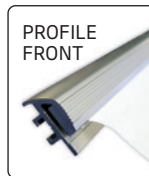

Model	Art.no.	Banner size	Visible Banner	Poles	Colour	Total W x H	Depth	Package size and weight
337	4586	84,5 x 284 cm	84,5 x 250 cm	1	Alu/silver	89 x 260 cm	26,5 cm	94 x 29 x 13 cm 5,5 kg
337	4587	99,5 x 284 cm	99,5 x 250 cm	1	Alu/silver	104 x 260 cm	26,5 cm	109 x 29 x 13 cm 6,0 kg
337	4588	119 x 284 cm	119 x 250 cm	2	Alu/silver	123 x 260 cm	26,5 cm	128 x 29 x 13 cm 7,5 kg
337	4594	149 x 284 cm	149 x 250 cm	3	Alu/silver	153 x 260 cm	26,5 cm	158 x 29 x 13 cm 10,0 kg
337	4596	179 x 284 cm	179 x 250 cm	3	Alu/silver	183 x 260 cm	26,5 cm	188 x 29 x 13 cm 13,0 kg
337	4598	238 x 284 cm	238 x 250 cm	3	Alu/silver	242 x 260 cm	26,5 cm	250 x 29,5 x 12 cm 16,0 kg
337	4607	317 x 284 cm	317 x 250 cm	3	Alu/silver	321 x 260 cm	26,5 cm	331 x 29 x 13 cm 21,0 kg
	4520	Spotlight 50 W			Alu/silver	8 x 7 x 46 cm	26,5 cm	0,4 kg