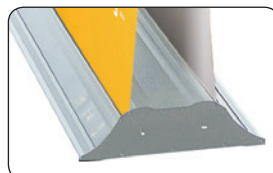

Bannermaterial

We recomend
250-350 g
polyester

🇬🇧 Double sided quality roll-up for big size prints. With a height of 250 cm and a width of 150 or 240 cm, this Mega is the absolut biggest roll-up on the market. Clamp system with screws at the top and tape on the bottom roll, makes it easy to install and change the banner. Delivered in a black bag. Without banner. Not suitable for mounting of spot.

🇩🇪 Doppelseitiger Qualitäts Roll-up für Grossformat-Druck. Mit einer Höhe von insgesamt 250 cm und einer Breite von 150 oder 240 cm, ist es das absolut grösste Roll-up auf dem Markt. Klemmleiste mit Schrauben in Top und Klebeband an der Rolle, ermöglicht eine leichte Montage des Banners. Wird in einer schwarzen Tasche geliefert. Ohne Banner geliefert. Nicht für Montierung von Spot geeignet.

🇩🇰 Dobbeltsidet kvalitets roll-up til storformat print. Med en højde på 250 cm, og bredde på 150 cm eller 240 cm, er dette markedets absolut største roll-up. Klemmleiste med skruer i top og tape på bundrullen, gør at det er let at montere og skifte banneret. Leveres i sort taske. Leveres uden banner. Ikke egnet til montering af spot.

DELIVERED WITH BAG

Top of banner:
3 cm not visible
(covered in profile)

Total Banner height
284 cm

Bottom of banner:
29-30 cm
not visible
(covered in roll)

Model	Art.no.	Type	Poles	Banner size	Visible Banner	Colour	Total W x H	Depth	Package size and weight
338	4665	150 Double	3	149 x 284 cm	149 x 250 cm	Alu	153 x 260 cm	26,5 cm	158 x 29 x 13 cm 11,0 kg
-	4666	240 Double	3	238 x 284 cm	238 x 250 cm	-	242 x 260 cm	-	247 x 29 x 13 cm 17,0 kg