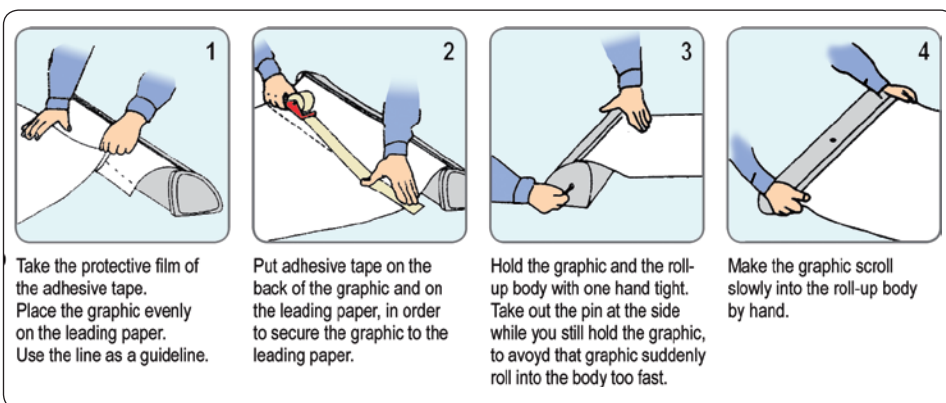

Bannermaterial

We recomend
250-350 g
polyester

🇬🇧 Double sided quality roll-up for big size prints. With a height of 250 cm and a width of 150 or 240 cm, this Mega is the absolut biggest roll-up on the market. Clamp system with screws at the top and tape on the bottom roll, makes it easy to install and change the banner. Delivered in a black bag. Without banner. Not suitable for mounting of spot.

🇩🇪 Doppelseitiger Qualitäts Roll-up für Grossformat-Druck. Mit einer Höhe von insgesamt 250 cm und einer Breite von 150 oder 240 cm, ist es das absolut grösste Roll-up auf dem Markt. Klemmleiste mit Schrauben in Top und Klebeband an der Rolle, ermöglicht eine leichte Montage des Banners. Wird in einer schwarzen Tasche geliefert. Ohne Banner geliefert. Nicht für Montierung von Spot geeignet.

🇩🇰 Dobbeltsidet kvalitets roll-up til storformat print. Med en højde på 250 cm, og bredde på 150 cm eller 240 cm, er dette markedets absolut største roll-up. Klemmleiste med skruer i top og tape på bundrullen, gør at det er let at montere og skifte banneret. Leveres i sort taske. Leveres uden banner. Ikke egnet til montering af spot.

DELIVERED WITH BAG

Top of banner:
3 cm not visible
(covered in profile)

Total Banner height
284 cm

Bottom of banner:
29-30 cm
not visible
(covered in roll)

Model	Art.no.	Type	Poles	Banner size	Visible Banner	Colour	Total W x H	Depth	Package size and weight
338	4665	150 Double	3	149 x 284 cm	149 x 250 cm	Alu	153 x 260 cm	26,5 cm	158 x 29 x 13 cm 11,0 kg
-	4666	240 Double	3	238 x 284 cm	238 x 250 cm	-	242 x 260 cm	-	247 x 29 x 13 cm 17,0 kg