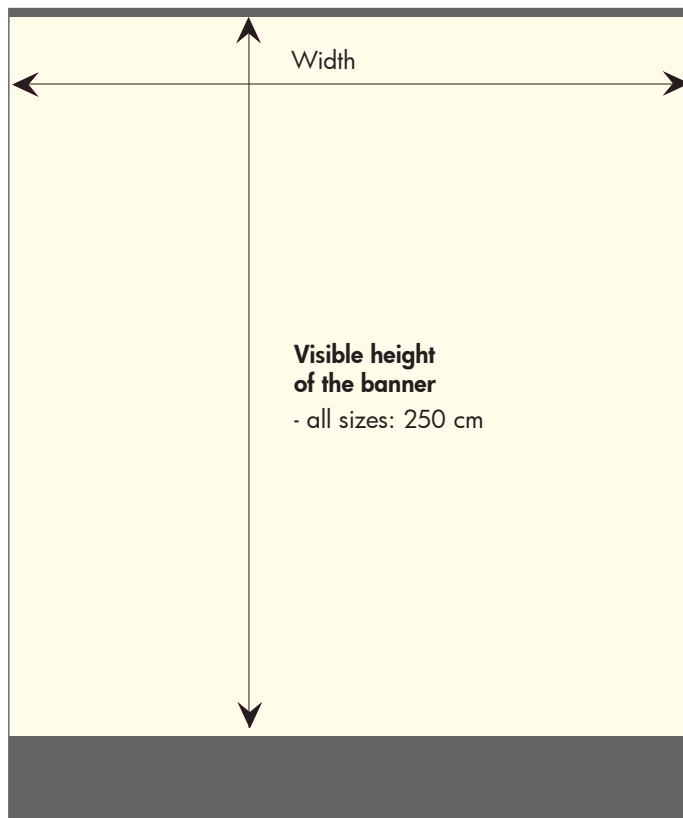

Bannermaterial

We recomend
250-350 g
polyester

🇬🇧 Double sided quality roll-up for big size prints. With a height of 250 cm and a width of 150 or 240 cm, this Mega is the absolut biggest roll-up on the market. Clamp system with screws at the top and tape on the bottom roll, makes it easy to install and change the banner. Delivered in a black bag. Without banner. Not suitable for mounting of spot.

🇩🇪 Doppelseitiger Qualitäts Roll-up für Grossformat-Druck. Mit einer Höhe von insgesamt 250 cm und einer Breite von 150 oder 240 cm, ist es das absolut grösste Roll-up auf dem Markt. Klemmleiste mit Schrauben in Top und Klebeband an der Rolle, ermöglicht eine leichte Montage des Banners. Wird in einer schwarzen Tasche geliefert. Ohne Banner geliefert. Nicht für Montierung von Spot geeignet.

🇩🇰 Dobbeltsidet kvalitets roll-up til storformat print. Med en højde på 250 cm, og bredde på 150 cm eller 240 cm, er dette markedets absolut største roll-up. Klemmleiste med skruer i top og tape på bundrullen, gør at det er let at montere og skifte banneret. Leveres i sort taske. Leveres uden banner. Ikke egnet til montering af spot.

DELIVERED WITH BAG

Top of banner:
3 cm not visible
(covered in profile)

Total Banner height
284 cm

Bottom of banner:
29-30 cm
not visible
(covered in roll)

Model	Art.no.	Type	Poles	Banner size	Visible Banner	Colour	Total W x H	Depth	Package size and weight
338	4665	150 Double	3	149 x 284 cm	149 x 250 cm	Alu	153 x 260 cm	26,5 cm	158 x 29 x 13 cm 11,0 kg
-	4666	240 Double	3	238 x 284 cm	238 x 250 cm	-	242 x 260 cm	-	247 x 29 x 13 cm 17,0 kg