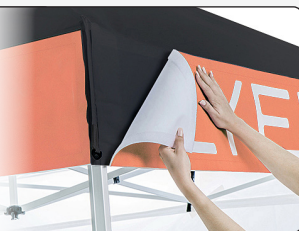

**NEW**

**VERY EASY  
TO POP UP**

🇬🇧 Event tent in super quality - made of 40 mm - 6-angular aluminum bars. Top of black textile (420D waterproof polyester) without print. For outdoor use. Black trolley incl.

🇩🇪 Faltpavillion in super Qualität - aus 40 mm 6-Eck geformten Aluminium Rohren. Schwarzen Dach aus 420D wasserdichter Polyester - ohne Druck. Für den Außenbereich. Inkl. schwarzer Trolley.

🇩🇰 Eventtelt i super kvalitet - fremstillet af 40 mm 6-kantede aluminiumsstænger. Top af sort tekstil (420D vandtæt polyester) uden tryk. Til udendørs brug. Inkl. sort trolley.

**Border:**  
**288 x 30 cm**

You can print logo and text on textile and mount it on the 4 borders with velcro tape (not incl.)

**BARS IN HEXAGON SHAPED BARS**

**TROLLEY INCL.**

**TEXTILE TOP HERE WITH PRINT**