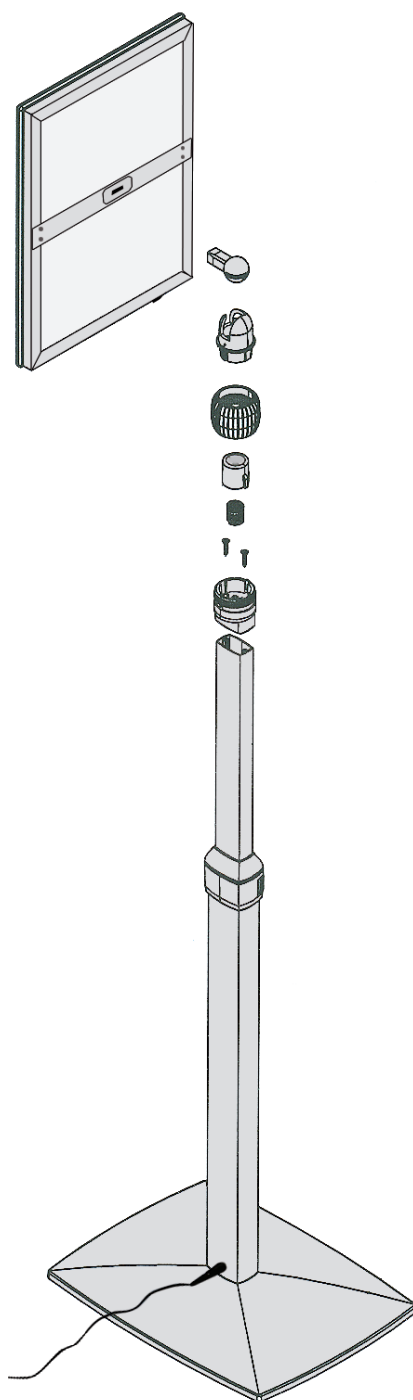

 Aluminum info stand with LED - fantastic strong and even light. With decorative foot and snap frame in A4 or A3 size with 25 mm profile with mitred corners. APET anti-reflex front panel. Adjustable height and optional setting - vertical or horizontal - diagonal or straight.

 Aluminium Infoständer mit LED - sehr kräftiges und gleichmässiges Licht. Mit dekorativem Fuss und Klapprahmen in A4 oder A3 Grösse mit 25 mm Profil mit Ecken auf Geh-rung. Entspiegelte APET Frontplatte. Variable Höhe und optionale Einstellung - vertikal oder horizontal - schräg oder senkrecht.

 Aluminium infostander med LED - fanta-stisk kraftigt og jævnt lys. Med dekorativ fod og snap frame i A4 eller A3 størrelse med 25 mm profil med hjørner i gering. APET antireflex frontplade. Justérbar højde og valgfri indstil-ling - vertikal eller horisontal - skrå eller lige.

ADJUST TO THE POSITION YOU LIKE ...
CHOOSE A4 OR A3

Model	Art.no.	Poster size	- visible part	Colour	Power	Total W x H	Package size and weight	Pallet size and quantity
540	4178	21 x 29,7 cm	19 x 27,7 cm	Alu	4 W	33 x 125 x 25 cm	29 x 102 x 10 cm 6,0 kg	80 x 120 x 220 cm 50 pcs.
-	4179	29,7 x 42 cm	27,7 x 40 cm	-	13 W	42 x 131 x 30 cm	37 x 108 x 11 cm 8,3 kg	80 x 120 x 220 cm 40 pcs.