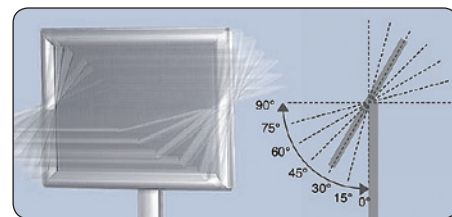

 Aluminum info stand with LED - fantastic strong and even light. With decorative foot and snap frame in A4 or A3 size with 25 mm profile with mitred corners. APET anti-reflex front panel. Adjustable height and optional setting - vertical or horizontal - diagonal or straight.

 Aluminium Infoständer mit LED - sehr kräftiges und gleichmässiges Licht. Mit dekorativem Fuss und Klapprahmen in A4 oder A3 Grösse mit 25 mm Profil mit Ecken auf Geh-rung. Entspiegelte APET Frontplatte. Variable Höhe und optionale Einstellung - vertikal oder horizontal - schräg oder senkrecht.

 Aluminium infostander med LED - fanta-stisk kraftigt og jævnt lys. Med dekorativ fod og snap frame i A4 eller A3 størrelse med 25 mm profil med hjørner i gering. APET antireflex frontplade. Justérbar højde og valgfri indstil-ling - vertikal eller horisontal - skrå eller lige.