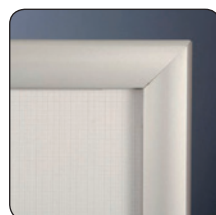

Model	Art.no.	Poster size	- visible part	Colour	Power	Total W x H	Package size and weight	Pallet size and quantity
540	4178	21 x 29,7 cm	19 x 27,7 cm	Alu	4 W	33 x 125 x 25 cm	29 x 102 x 10 cm 6,0 kg	80 x 120 x 220 cm 50 pcs.
-	4179	29,7 x 42 cm	27,7 x 40 cm	-	13 W	42 x 131 x 30 cm	37 x 108 x 11 cm 8,3 kg	80 x 120 x 220 cm 40 pcs.