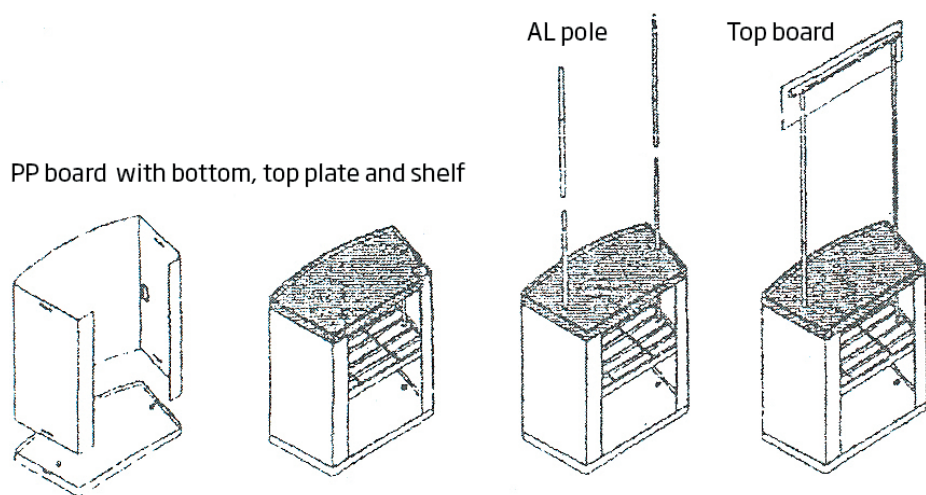

🇬🇧 This simple and compact counter is suitable for exhibitions, demonstrations and other kinds of presentation. Produced in white plastic material. Foldable and easy to transport and mount. Delivered with a shelf and bag. Exclusive print.

🇩🇪 Kompakte Messetheke für Verwendung auf Messen, als Demotisch oder für andere Präsentationen. In weissem Polystyrol ausgeführt. Zusammenklappbar und leicht zu transportieren. Mit einer Ablage und Tasche geliefert. Exklusiver Druck.

🇩🇰 Kompakt infodisk til brug på messer - som demobord eller til anden præsentation. Udført i hvid polystyren. Sammenklappelig og nem at transportere. Leveres med hylde og taske. Eksklusiv print.

Carrying capacity

- for counter table: 25 kg
- for shelf: 15 kg

Top board
77 x 28 cm

PP board
182,4 cm total width

85 cm	40,8 cm	82,3 cm	40,8 cm

Model	Art.no.	Panels (print)	Colour	Total W x H x D	Package size and weight	Pallet size and quantity
713	4526	182,4 x 85 cm + top 77 x 28 cm	White	82 x 203 x 48 cm	12 x 86 x 88 cm 12 kg	80 x 120 x 220 cm 12 pcs.