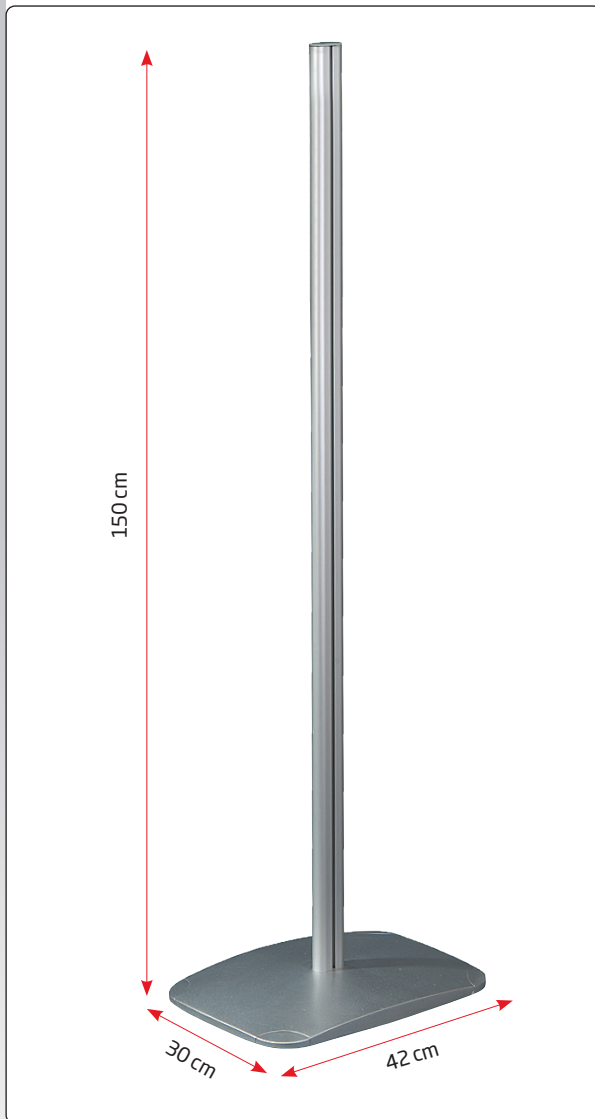

New

For indoor use

Aluminum info stand with 25 mm alu snap-frame for A4 or A3 poster and a 500 ml dispenser with sensor for hand sanitiser. Batteries not incl. For indoor use.

Aluminium Infoständer mit 25 mm Alu Klapprahmen für A4 oder A3 Poster und 500 ml Spender mit Sensor für Hand Alkohol. Batterien nicht inkl. Für den Innenbereich.

Aluminium infostander med 25 mm alu klappamme til A4 eller A3 plakat og en 500 ml dispenser med sensor til håndsprit. Batterier er ikke inkl. Til indendørs brug.

Powered by 4 pcs. of AA batteries (not incl.)

Model	Art. no.	Poster size	- visible part	Colour	Height	Base	Package size and weight	Pallet size and quantity
852	1905	21 x 29,7 cm	A4	19,2 x 27,9 cm	Alu	150 cm	42 x 30 cm	
852	1906	29,7 x 42 cm	A3	27,9 x 40,2 cm	Alu	150 cm	42 x 30 cm	