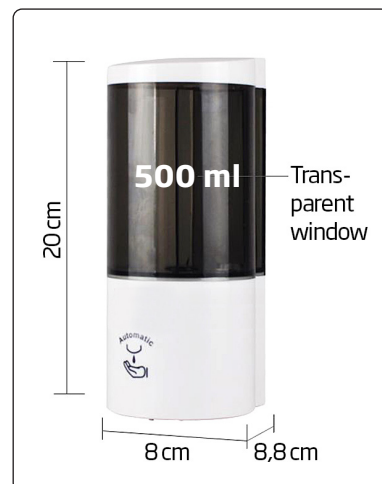

New

For indoor use

Aluminum info stand with 25 mm alu snap-frame for A4 or A3 poster and a 500 ml dispenser with sensor for hand sanitiser. Batteries not incl. For indoor use.

Aluminium Infoständer mit 25 mm Alu Klapprahmen für A4 oder A3 Poster und 500 ml Spender mit Sensor für Hand Alkohol. Batterien nicht inkl. Für den Innenbereich.

Aluminium infostander med 25 mm alu klappamme til A4 eller A3 plakat og en 500 ml dispenser med sensor til håndsprit. Batterier er ikke inkl. Til indendørs brug.

Powered by 4 pcs. of AA batteries (not incl.)

Model	Art. no.	Poster size	- visible part	Colour	Height	Base	Package size and weight	Pallet size and quantity
852	1905	21 x 29,7 cm	A4	19,2 x 27,9 cm	Alu	150 cm	42 x 30 cm	
852	1906	29,7 x 42 cm	A3	27,9 x 40,2 cm	Alu	150 cm	42 x 30 cm	