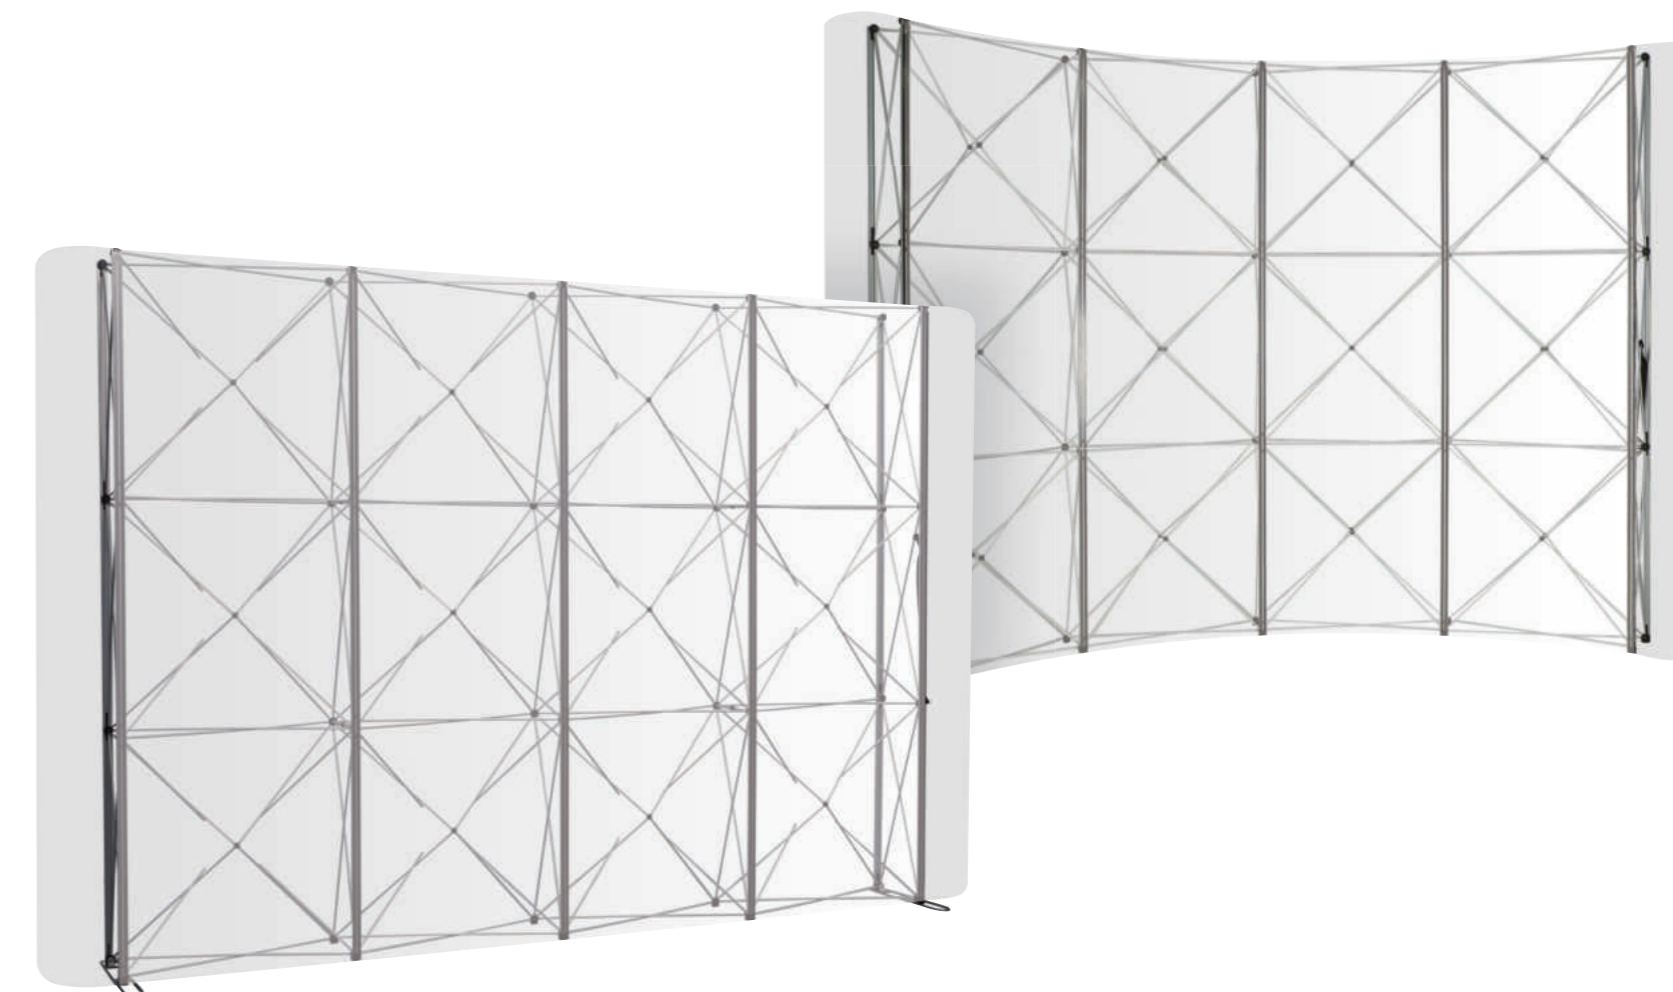

Self Locking Pop Ups po1

isyexpo®
international systems

isy®po1 | gebogen oder gerade curved or straight

- Selbstverriegelndes gebogenes oder gerades Premium Pop Up mit Innenkreuzen für maximale Stabilität, in der geraden Ausführung zusätzlich mit Stellfüßen für optimale Standfestigkeit
Self locking curved or straight premium pop up with inner crosses for maximum stability, for the straight version additionally with stabilising feet
- 3-teilige Magnetschienen mit integrierten Gummizügen
Three-part magnetic bars with double elastic bands
- Set bestehend aus System in Tasche, Magnetschienen in Tasche, Kopf- und Fußstreifen, 2 Stellfüße (nur bei gerader Version) sowie Magnetband für Grafikbahnen
Set includes frame in bag, magnetic bars in bag, top and bottom stripes, 2 feet (only straight version) plus magnetic tape for graphic panels
- Verpackt im Thekenkoffer hc-pol oder im runden Trolley tbr-pol, optional im Counter Case cc-po
Packed in hardcase hc-pol or round trolley bag tbr-pol, optionally in counter case cc-po
- Optional erhältlich: Tischplatte für Thekenkoffer, LED-Strahler und Lampenadapter
Optionally available: Table top for hardcase, LED lights and light adapter