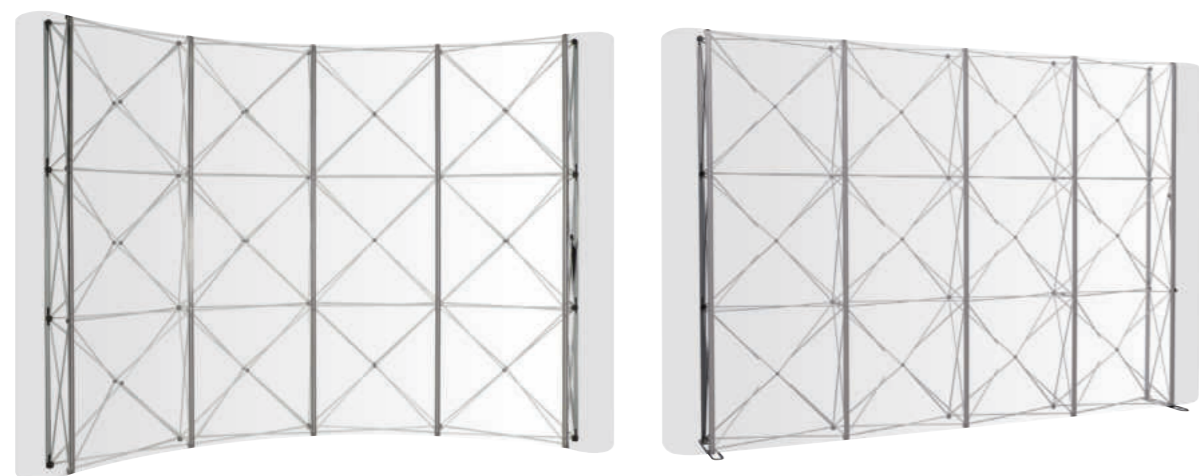

Self Locking Pop Ups po1

isyexpo®
international systems

isy®po1 | gebogen oder gerade curved or straight

- Selbstverriegelndes gebogenes oder gerades Premium Pop Up mit Innenkreuzen für maximale Stabilität, in der geraden Ausführung zusätzlich mit Stellfüßen für optimale Standfestigkeit
Self locking curved or straight premium pop up with inner crosses for maximum stability, for the straight version additionally with stabilising feet
- 3-teilige Magnetschienen mit integrierten Gummizügen
Three-part magnetic bars with double elastic bands
- Set bestehend aus System in Tasche, Magnetschienen in Tasche, Kopf- und Fußstreifen, 2 Stellfüße (nur bei gerader Version) sowie Magnetband für Grafikbahnen
Set includes frame in bag, magnetic bars in bag, top and bottom stripes, 2 feet (only straight version) plus magnetic tape for graphic panels
- Verpackt im Thekenkoffer hc-pol oder im runden Trolley tbr-pol, optional im Counter Case cc-po
Packed in hardcase hc-pol or round trolley bag tbr-pol, optionally in counter case cc-po
- Optional erhältlich: Tischplatte für Thekenkoffer, LED-Strahler und Lampenadapter
Optionally available: Table top for hardcase, LED lights and light adapter