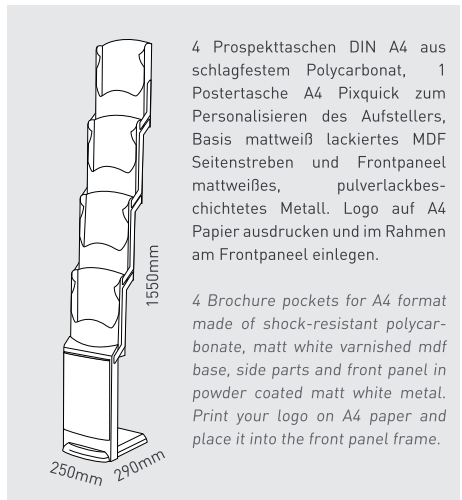

real zip silver 4

real zip bianco 4PQ

real zip silver 4PQ

STANDS

real zip silver 4

4 Prospektaschen DIN A4 aus schlagfestem Polycarbonat, Basis silbermatt lackiertes MDF, Seitenstreben silber eloxiertes Aluminium. Bestellen Sie extra das aufkaschierte Logo in Farbfoliendruck - schon ab Stückzahl eins!

4 Brochure pockets for DIN A4 format made of shock-resistant polycarbonate, 1 poster pocket A4 pixquick for customizing the display, silver varnished mdf base, side parts made of silver anodized aluminium. Order extra the laminated logo in printed foil - already for just one piece!

code pc/box price/box

7	RZ4AAOPQ	1	A
8	PRZIP-RZ logo	1	D

real zip bianco 4pq

4 Prospektaschen DIN A4 aus schlagfestem Polycarbonat, 1 Postertasche A4 Pixquick zum Personalisieren des Aufstellers, Basis mattweiß lackiertes MDF Seitenstreben und Frontpaneel mattweißes, pulvertackbeschichtetes Metall. Logo auf A4 Papier ausdrucken und im Rahmen am Frontpaneel einlegen.

4 Brochure pockets for A4 format made of shock-resistant polycarbonate, 1 poster pocket A4 pixquick for customizing the display, silver varnished mdf base, side parts and front panel in powder coated matt white metal. Print your logo on A4 paper and place it into the front panel frame.