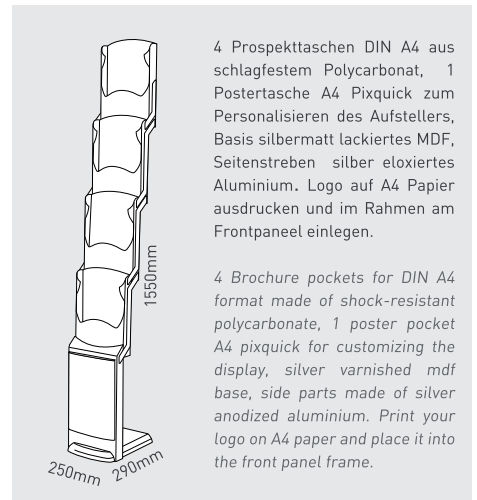

4 Brochure pockets for DIN A4 format made of shock-resistant polycarbonate, 1 poster pocket A4 pixquick for customizing the display, silver varnished mdf base, side parts made of silver anodized aluminium. Order extra the laminated logo in printed foil - already for just one piece!

code pc/box price/box

7	RZ4AAOPQ	1	A
8	PRZIP-RZ logo	1	D

real zip bianco 4pq

4 Prospektaschen DIN A4 aus schlagfestem Polycarbonat, 1 Postertasche A4 Pixquick zum Personalisieren des Aufstellers, Basis mattweiß lackiertes MDF Seitenstreben und Frontpaneel mattweißes, pulvertackbeschichtetes Metall. Logo auf A4 Papier ausdrucken und im Rahmen am Frontpaneel einlegen.

4 Brochure pockets for A4 format made of shock-resistant polycarbonate, 1 poster pocket A4 pixquick for customizing the display, silver varnished mdf base, side parts and front panel in powder coated matt white metal. Print your logo on A4 paper and place it into the front panel frame.

code pc/box price/box

9	RZ4WE	1	A
---	-------	---	---

real zip silver 4pq

4 Prospektaschen DIN A4 aus schlagfestem Polycarbonat, 1 Postertasche A4 Pixquick zum Personalisieren des Aufstellers, Basis silbermatt lackiertes MDF, Seitenstreben silber eloxiertes Aluminium. Logo auf A4 Papier ausdrucken und im Rahmen am Frontpaneel einlegen.